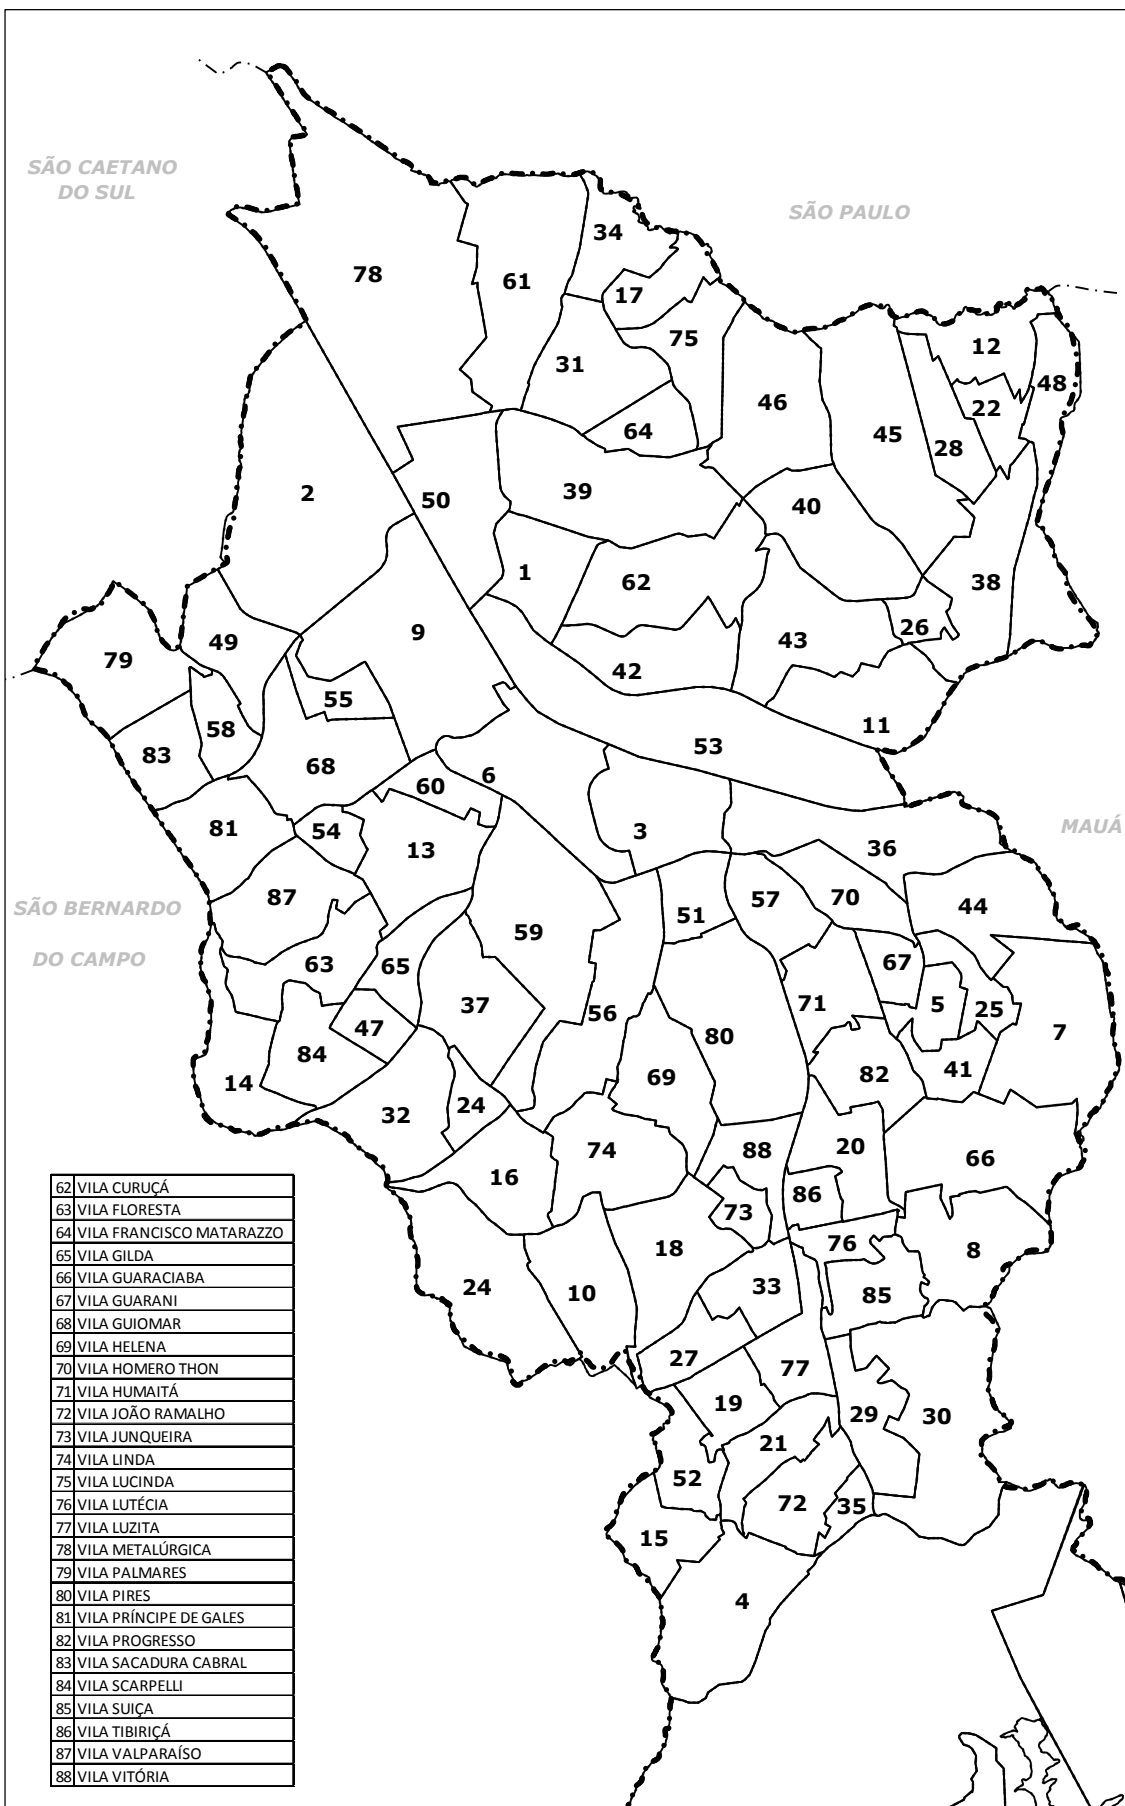

BAIRROS MACROZONA URBANA

1	BANGÚ
2	CAMPESTRE
3	CASA BRANCA
4	CATA PRETA
5	CENTREVILLE
6	CENTRO
7	CIDADE SÃO JORGE
8	CONDOMÍNIO MARACANÃ
9	JARDIM
10	JARDIM ALVORADA
11	JARDIM ALZIRA FRANCO
12	JARDIM ANA MARIA
13	JARDIM BELA VISTA
14	JARDIM BOM PASTOR
15	JARDIM CIPRESTE
16	JARDIM CRISTIANE
17	JARDIM DAS MARAVILHAS
18	JARDIM DO ESTÁDIO
19	JARDIM GUARARÁ
20	JARDIM IPANEMA
21	JARDIM IRENE
22	JARDIM ITAPOAN
23	JARDIM JAMAICA
24	JARDIM LAS VEGAS
25	JARDIM MAREK
26	JARDIM RINA
27	JARDIM SANTA CRISTINA
28	JARDIM SANTO ALBERTO
29	JARDIM SANTO ANDRÉ
30	JARDIM SANTO ANDRÉ CDHU
31	JARDIM SANTO ANTÔNIO
32	JARDIM STELLA
33	JARDIM TELLES DE MENEZES
34	JARDIM UTINGA
35	JARDIM VILA RICA
36	NOVO HOMERO THON
37	PARAÍSO
38	PARQUE CAPUAVA
39	PARQUE DAS NAÇÕES
40	PARQUE ERASMO ASSUNÇÃO
41	PARQUE GERASSI
42	PARQUE JAÇATUBA
43	PARQUE JOÃO RAMALHO
44	PARQUE MARAJOARA
45	PARQUE NOVO ORATÓRIO
46	PARQUE ORATÓRIO
47	PINHEIRINHO
48	POLO PETROQUÍMICO DE CAPUAVA
49	SANTA MARIA
50	SANTA TEREZINHA
51	SILVEIRA
52	SÍTIO DOS VIANAS
53	VÁRZEA DO TAMANDUATÉI
54	VILA ALICE
55	VILA ALPINA
56	VILA ALZIRA
57	VILA AMÉRICA
58	VILA AQUILINO
59	VILA ASSUNÇÃO
60	VILA BASTOS
61	VILA CAMILÓPOLIS

62	VILA CURUÇÁ
63	VILA FLORESTA
64	VILA FRANCISCO MATARAZZO
65	VILA GILDA
66	VILA GUARACIABA
67	VILA GUARANI
68	VILA GUIOMAR
69	VILA HELENA
70	VILA HOMERO THON
71	VILA HUMAITÁ
72	VILA JOÃO RAMALHO
73	VILA JUNQUEIRA
74	VILA LINDA
75	VILA LUCINDA
76	VILA LUTÉCIA
77	VILA LUZITA
78	VILA METALÚRGICA
79	VILA PALMARES
80	VILA PIRES
81	VILA PRÍNCIPE DE GALES
82	VILA PROGRESSO
83	VILA SACADURA CABRAL
84	VILA SCARPELLI
85	VILA SUIÇA
86	VILA TIBIRIÇÁ
87	VILA VALPARAÍSO
88	VILA VITÓRIA