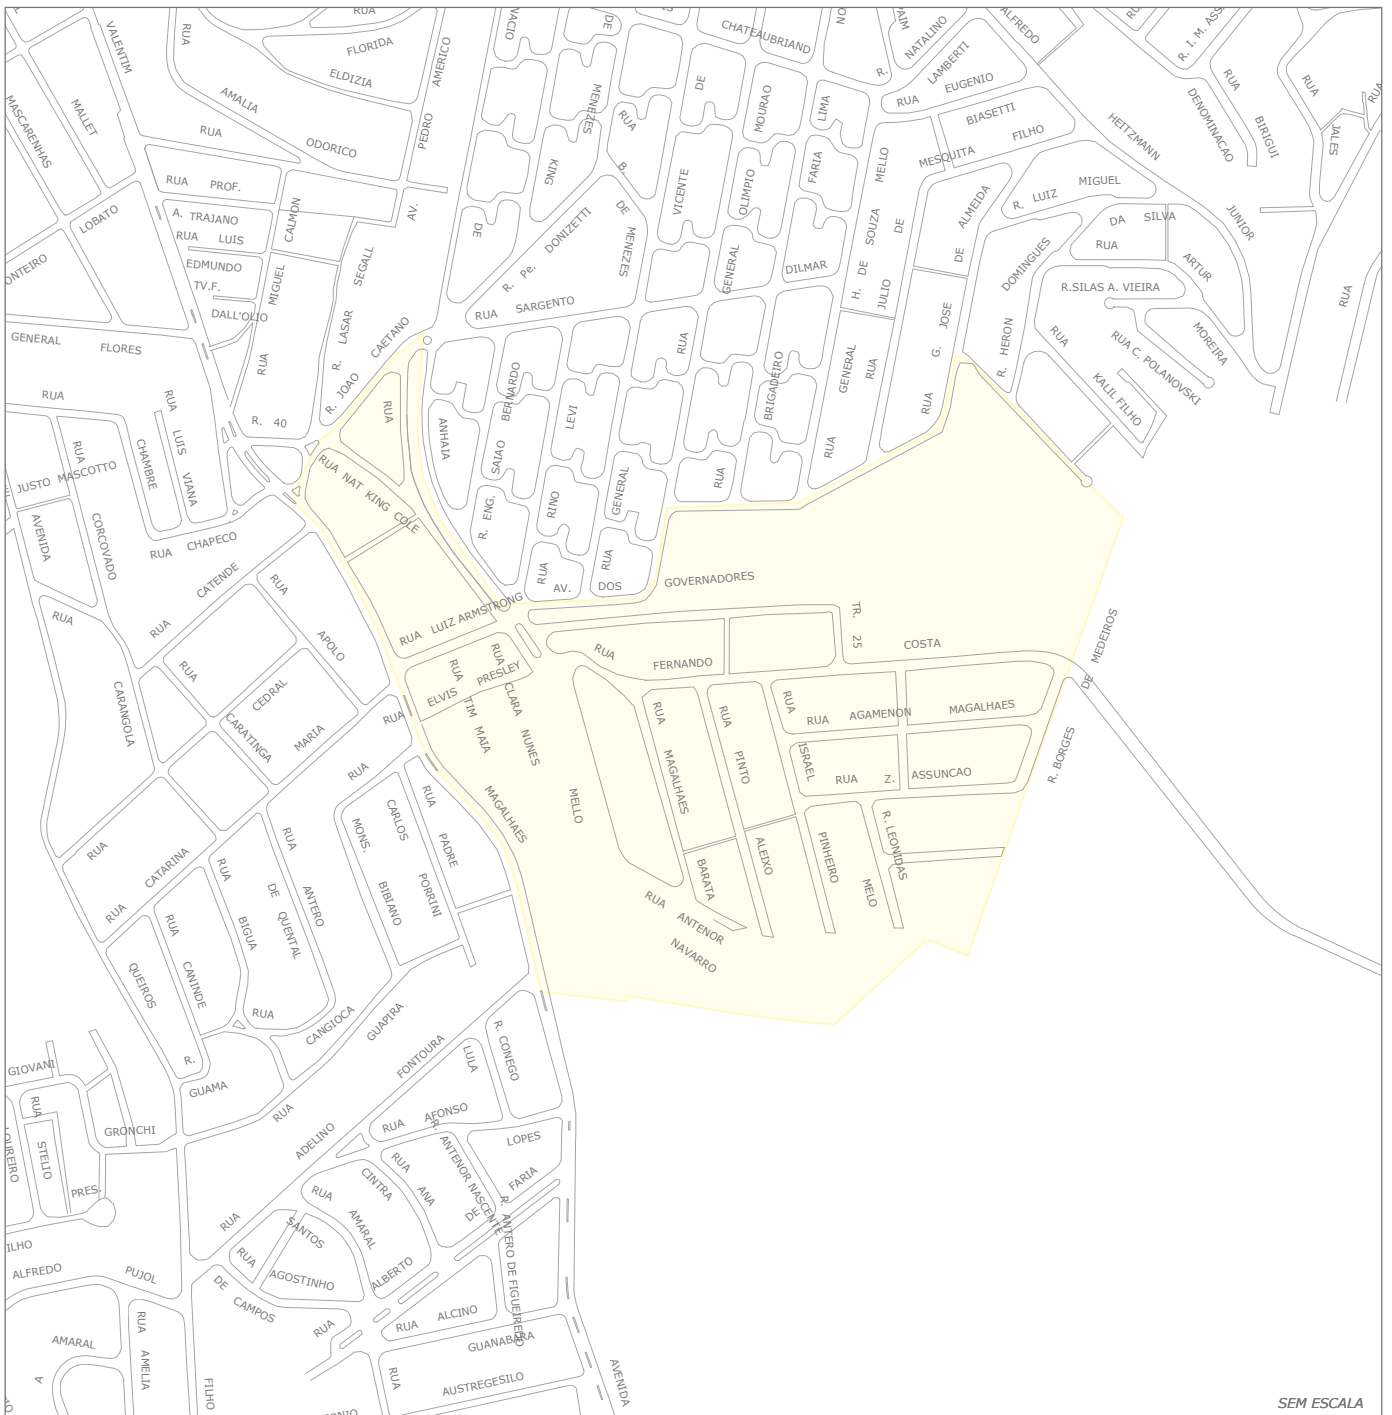

PARQUE GERASSI

PREFEITURA DE SANTO ANDRÉ
SDHU | DDPU | Gerência de Planejamento Urbano