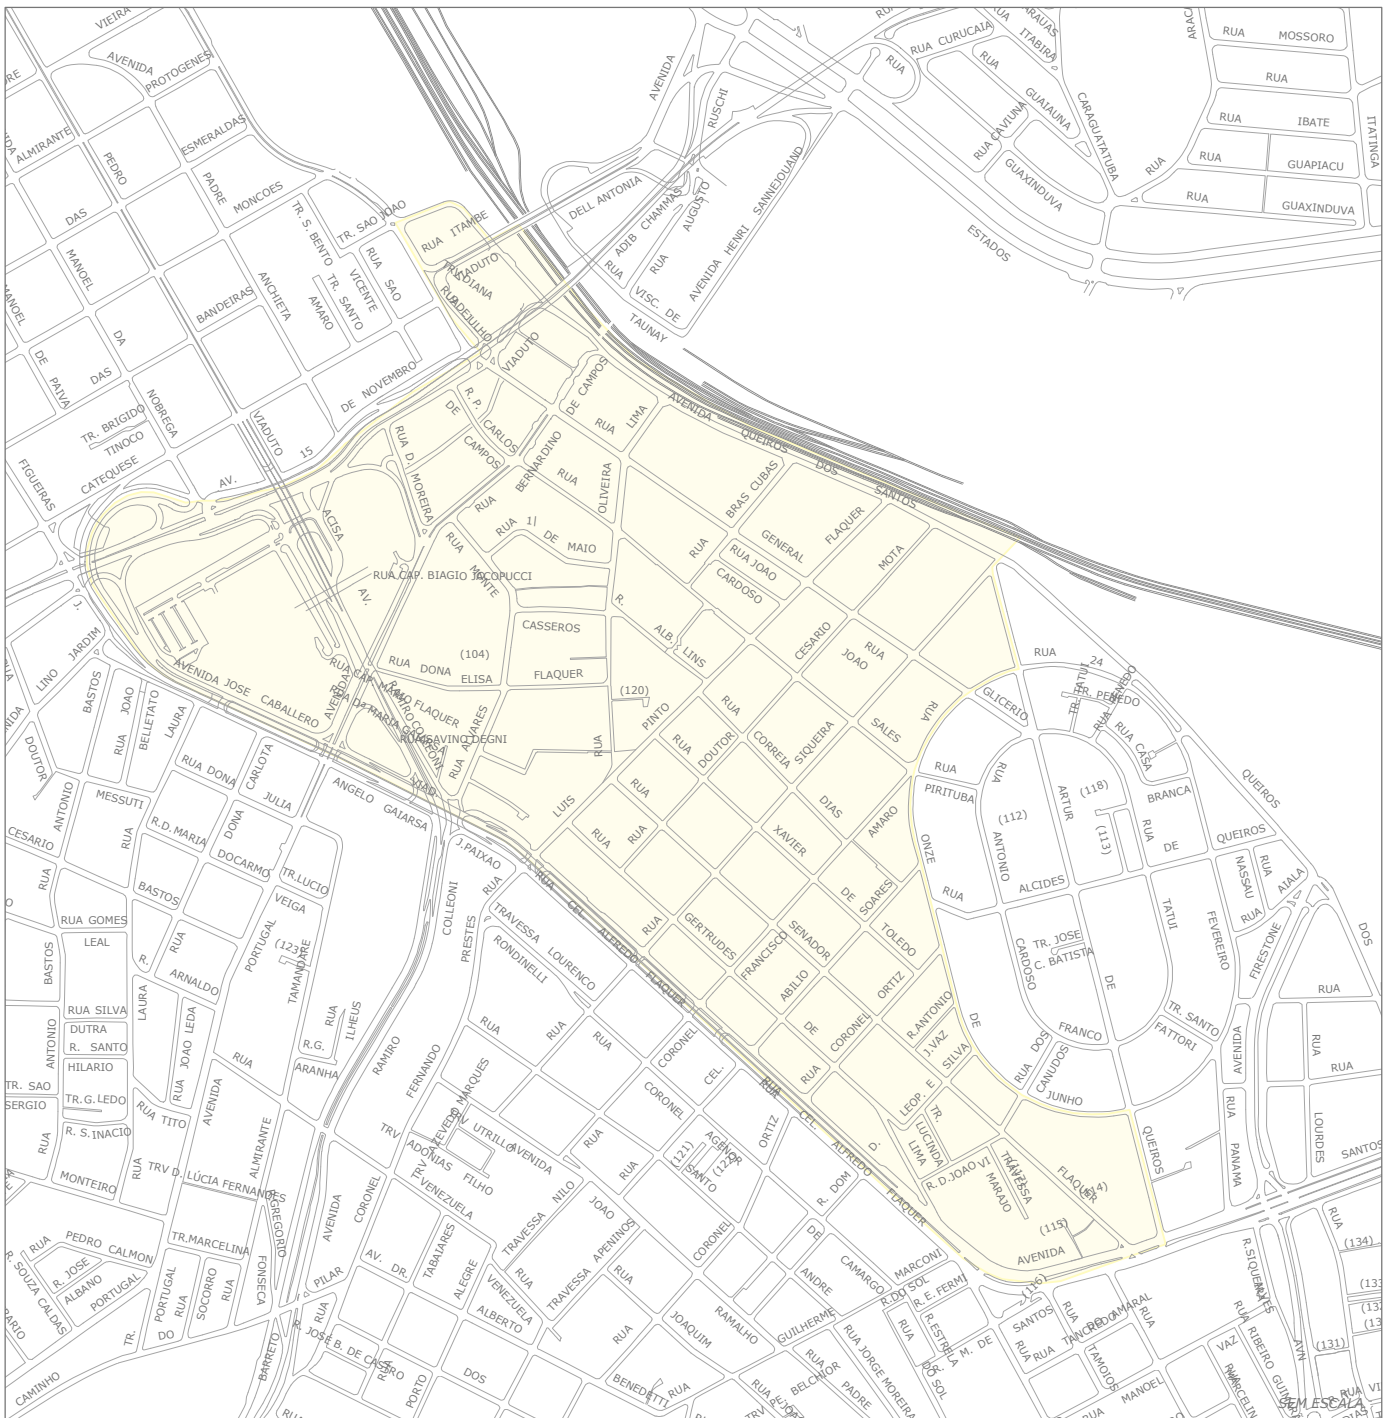

CENTRO

PREFEITURA DE SANTO ANDRÉ
SDHU | DDP | Gerência de Planejamento Urbano