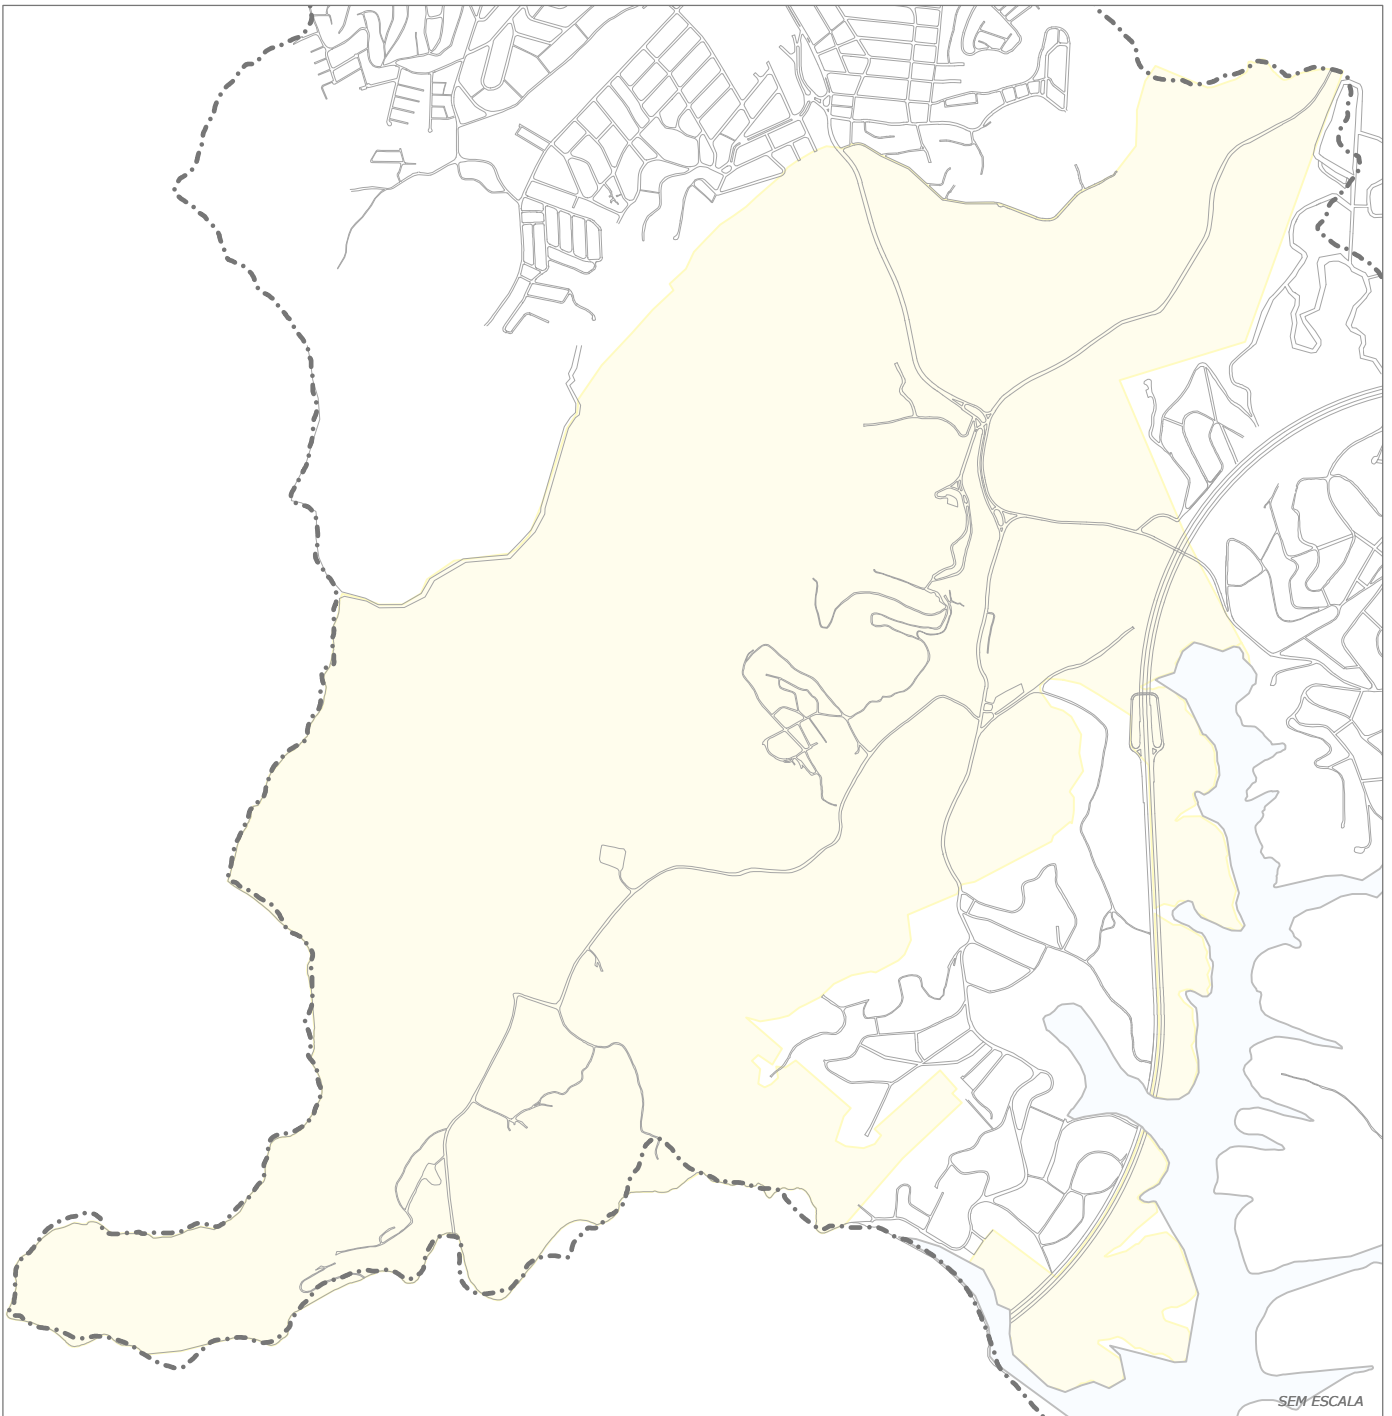

SEM ESCALA

PARQUE DO PEDROSO

PREFEITURA DE SANTO ANDRÉ
SDHU | DDP | Gerência de Planejamento Urbano