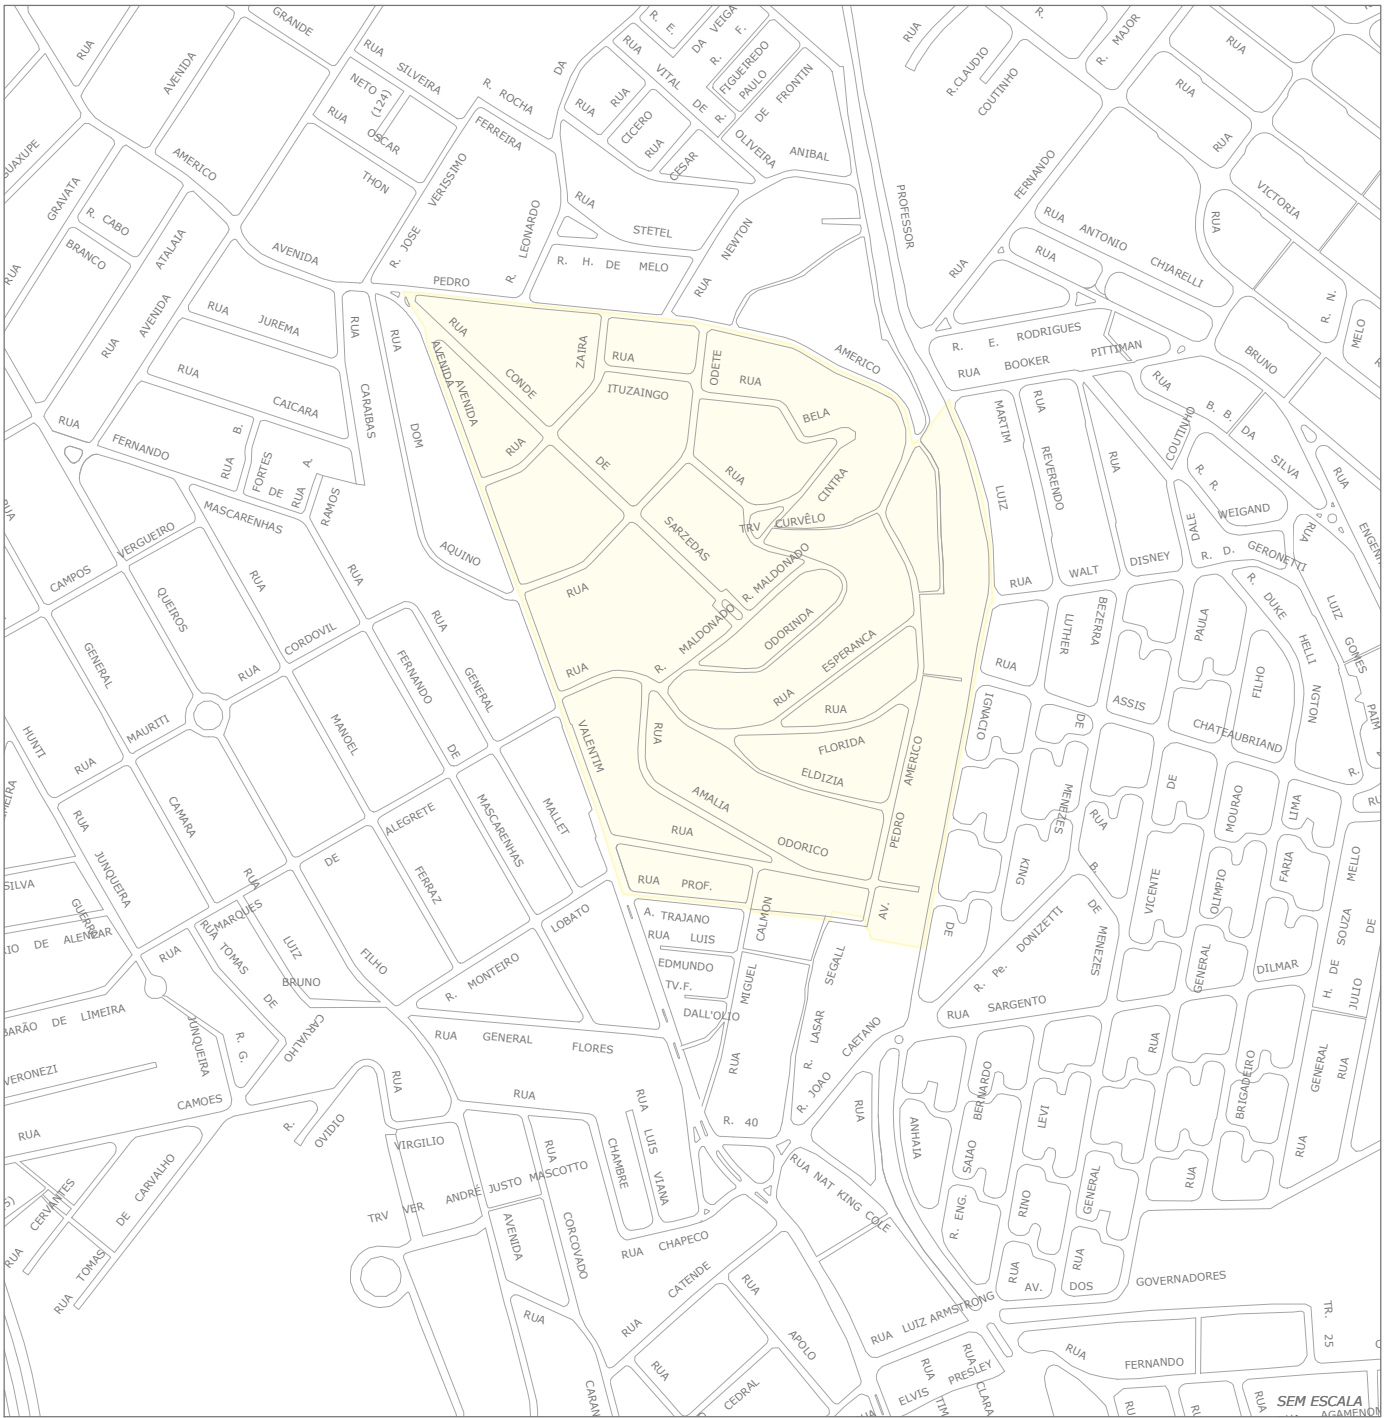

VILA GUARANI