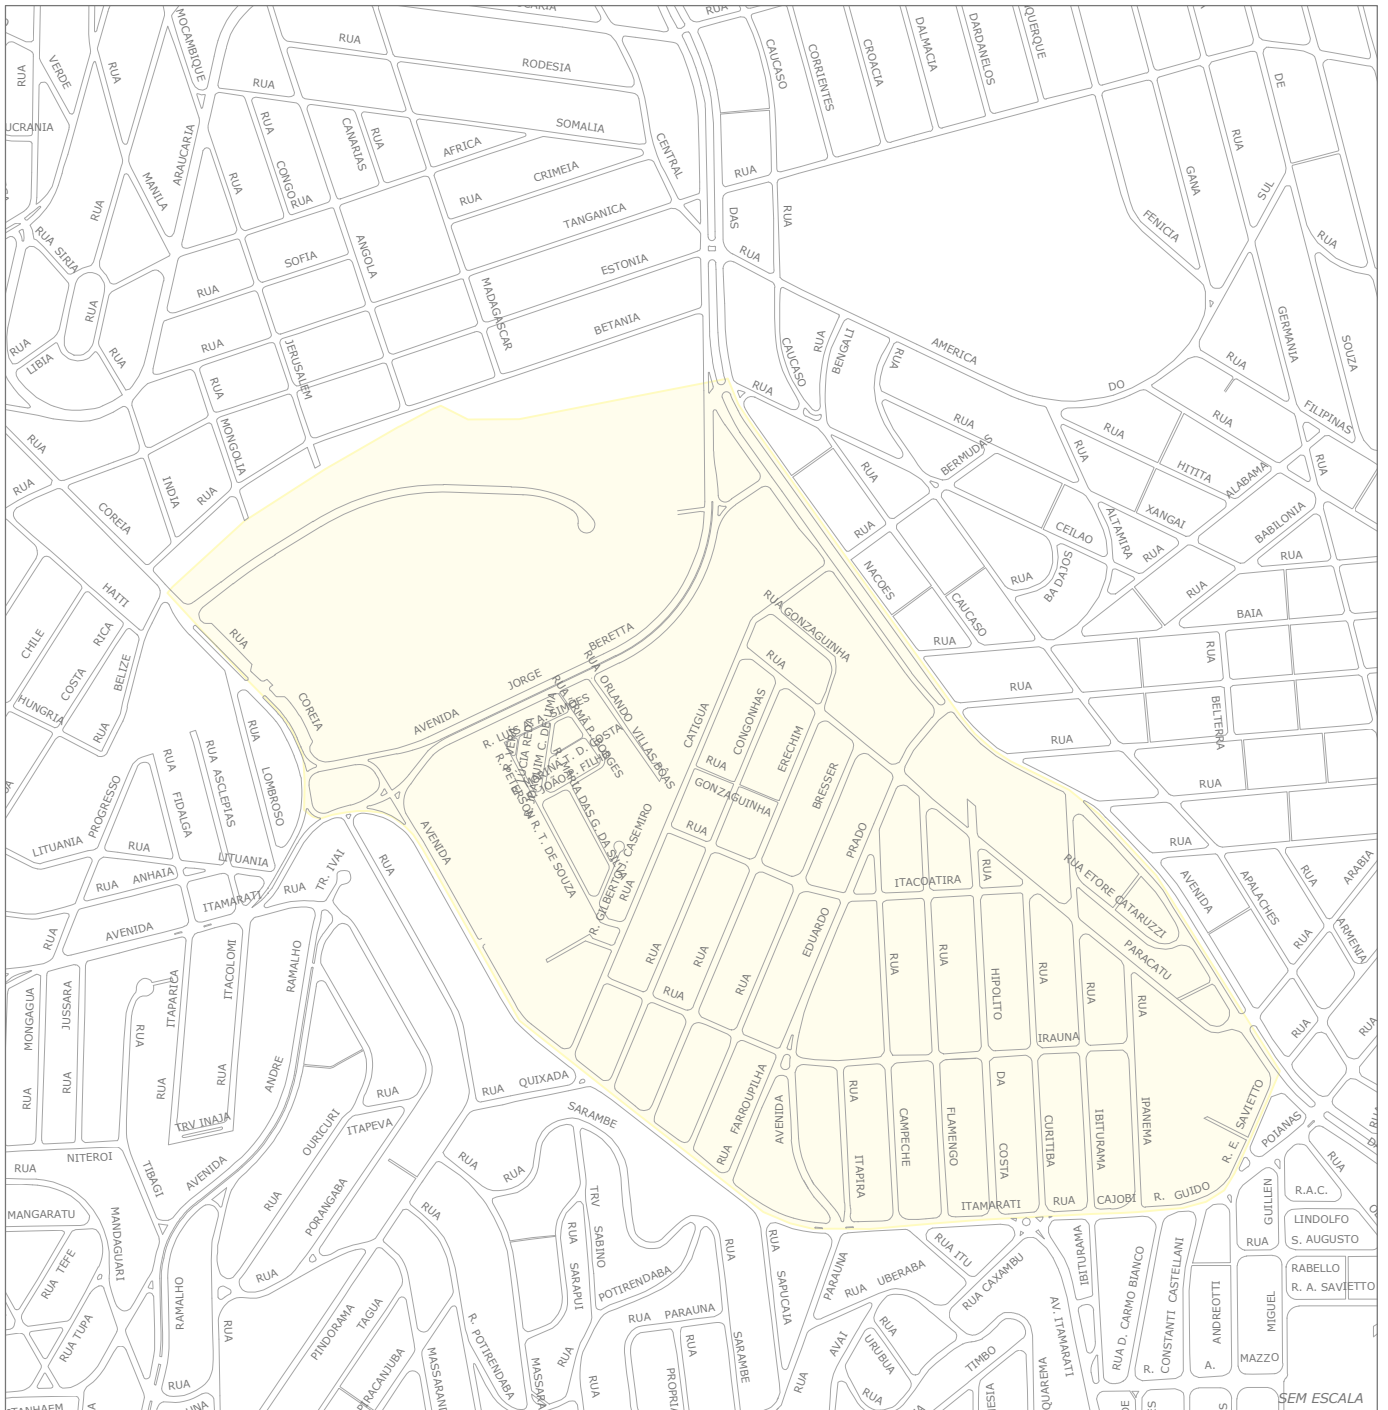

PARQUE ERASMO ASSUNÇÃO

PREFEITURA DE SANTO ANDRÉ
SDHU | DDPU | Gerência de Planejamento Urbano