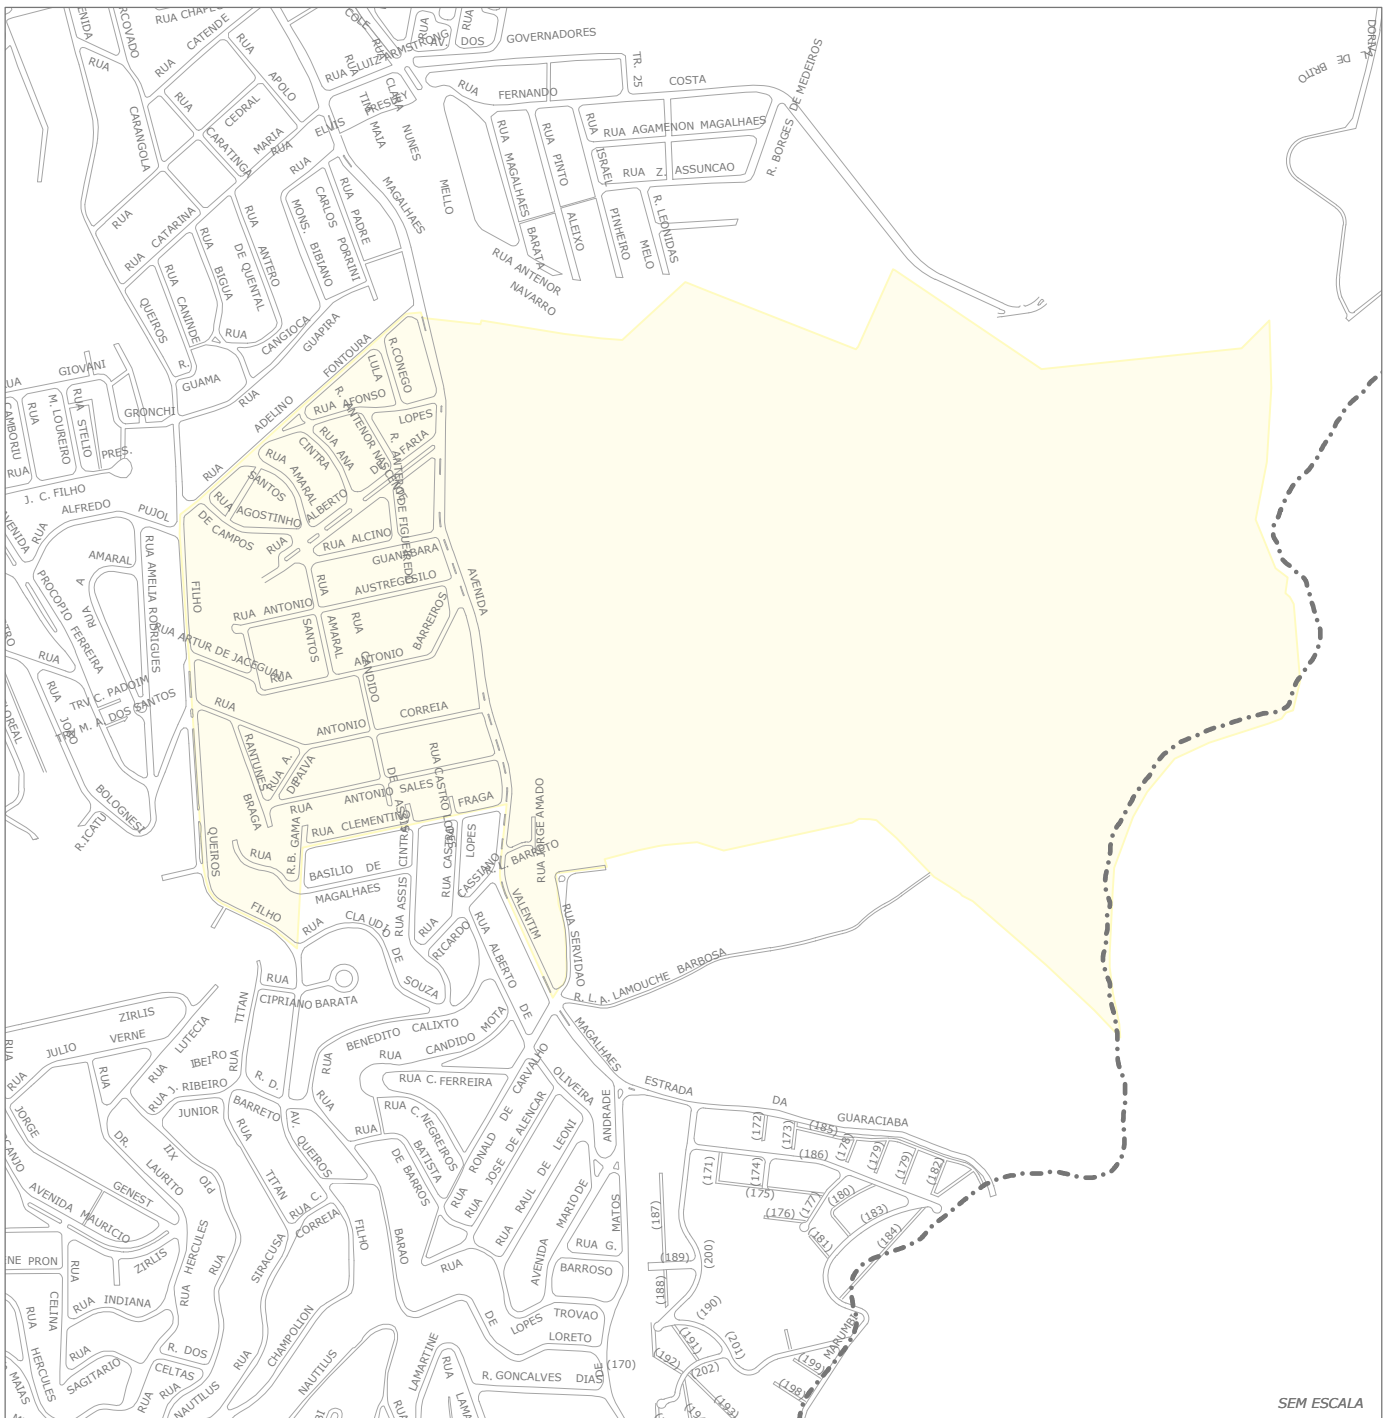

VILA GUARACIABA

PREFEITURA DE SANTO ANDRÉ
SDHU | DDPU | Gerência de Planejamento Urbano