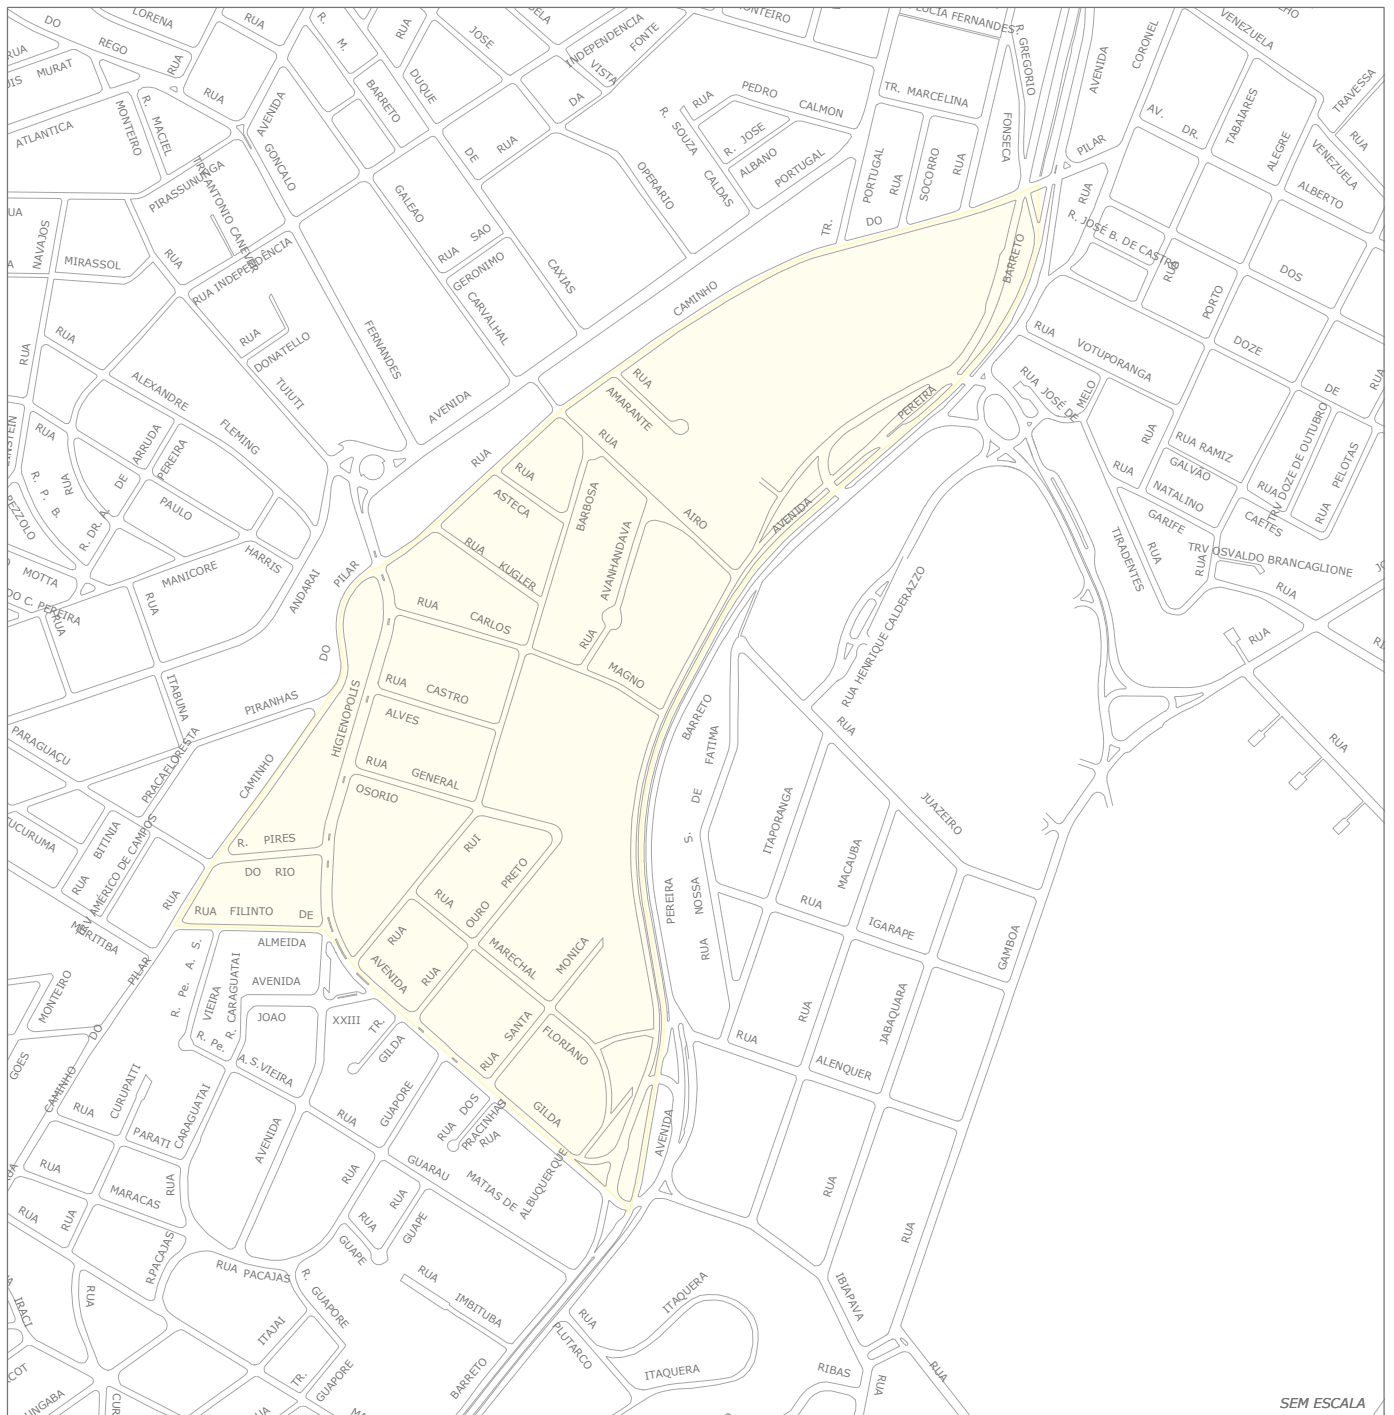

SEM ESCALA

VILA GILDA